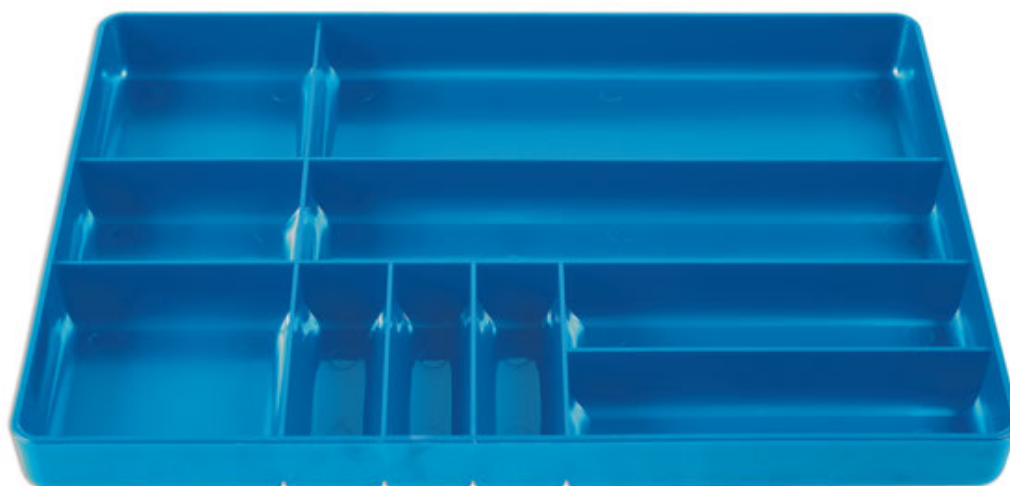

Plateau de rangement

A general parts organiser tray, ideal for general tool cabinet drawers storage, or storing required tools for specific work.

Additional Information

- Plateau de rangement robuste de 10 compartiments pouvant contenir du consommable, des articles de bureau (stylo, trombones, agrafes, etc...)
- Fabrication en plastique ABS pour davantage de résistance
- Taille 280mm x 405mm : parfait pour vos tiroirs de servante
- Also suitable for pens, stationery items etc.
-